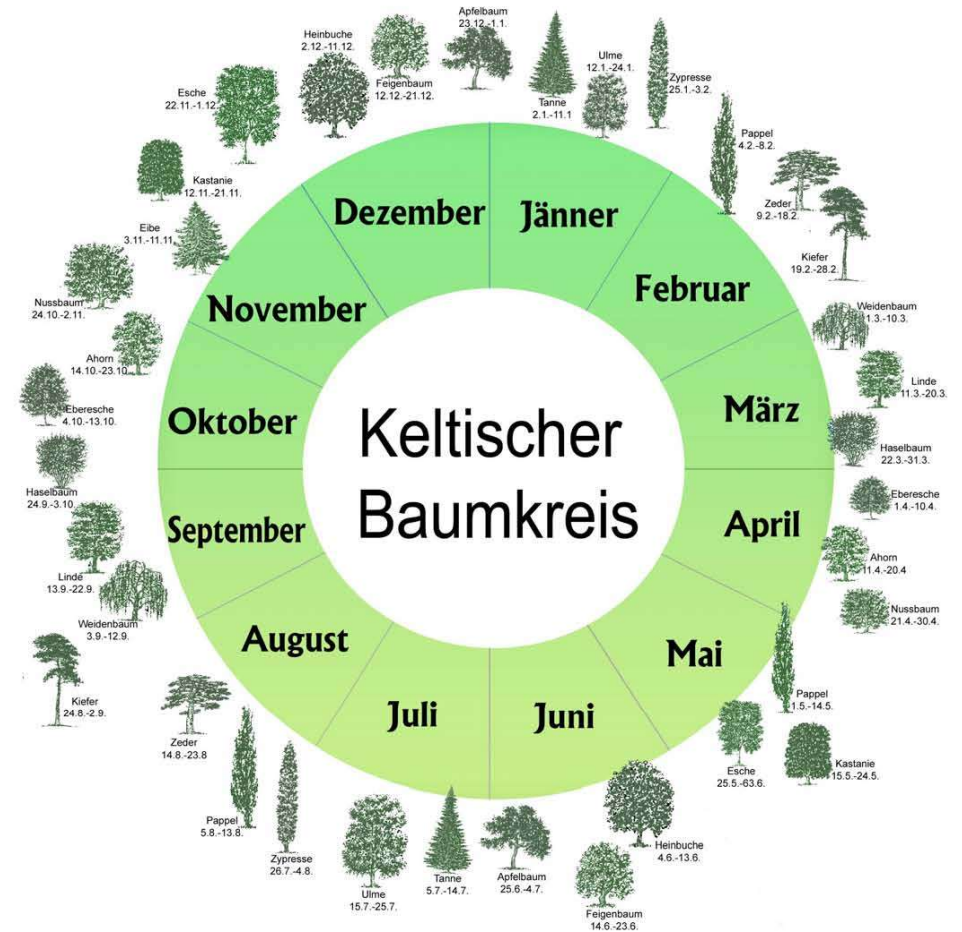

- | | |
|-------------------|-----------------|
| 1 - Apfelbaum | 12 - Eberesche |
| 2 - Tanne | 13 - Ahorn |
| 3 - Ulme | 14 - Nussbaum |
| 4 - Zypresse | 15 - Eibe |
| 5 - Pappel | 16 - Kastanie |
| 6 - Zeder | 17 - Esche |
| 7 - Kiefer | 18 - Hainbuche |
| 8 - Weide | 19 - Feigenbaum |
| 9 - Linde | 20 - Birke |
| 10 - Eiche | 21 - Ölbaum |
| 11 - Haselstrauch | 22 - Buche |

Suchen Sie Ihren Geburtsbaum!

- 23.12.-1.1. 25.6.-4.7.
- 2.1.-11.1.5. 7.-14.7.
- 12.1.-24.1. 15.7.-25.7.
- 25.1.-3.2. 26.7.-4.8.
- 4.2.-8.2. 5.8.-13.8.
- 9.2.-18.2. 14.8.-23.8.
- 19.2.-29.2. 24.8.-2.9.
- 1.3.-10.3. 3.9.-12.9.
- 11.3.-20.3. 13.9.-22.9.
- 21.3.
- 23.9.
- 22.3.-31.3. 24.9.-3.10.
- 1.4.-10.4. 4.10.-13.10.
- 11.4.-20.4. 14.10.-23.10.
- 21.4.-30.4. 24.10.-11.11.
- 3.11.-11.11.
- 1.5.-14.5.
- 15.5.-24.5. 12.11.-21.11.
- 25.5.-3.6. 22.11.-1.12.
- 4.6.-13.6. 2.12.-11.12.
- 14.6.-23.6. 12.12.-21.12.
- 24.6.
- 22.12.

- [Apfelbaum](#)
- [Tanne](#)
- [Ulme](#)
- [Zypresse](#)
- [Pappel](#)
- [Zeder](#)
- [Kiefer](#)
- [Weidenbaum](#)
- [Linde](#)
- [Eiche](#)
- [Oelbaum](#)
- [Haselnuss](#)
- [Eberesche](#)
- [Ahorn](#)
- [Nussbaum](#)
- [Eibe](#)
- [Pappel](#)
- [Kastanie](#)
- [Esche](#)
- [Hainbuche](#)
- [Feigenbaum](#)
- [Birke](#)
- [Buche](#)

Keltischer Baumkreisweg Pyhra

Finden Sie Ihren Geburtsbaum im Keltischen Baumkreis!

Im Rahmen des Projektmarathons 2009 hat die Landjugend Pyhra einen keltischen Baumkreisweg für Pyhra gestaltet. Genießen Sie den Rundgang um Pyhra und finden Sie dabei Ihren Geburtsbaum und dessen Charakterzüge. Eine Orientierungshilfe bietet unser Schaukasten!